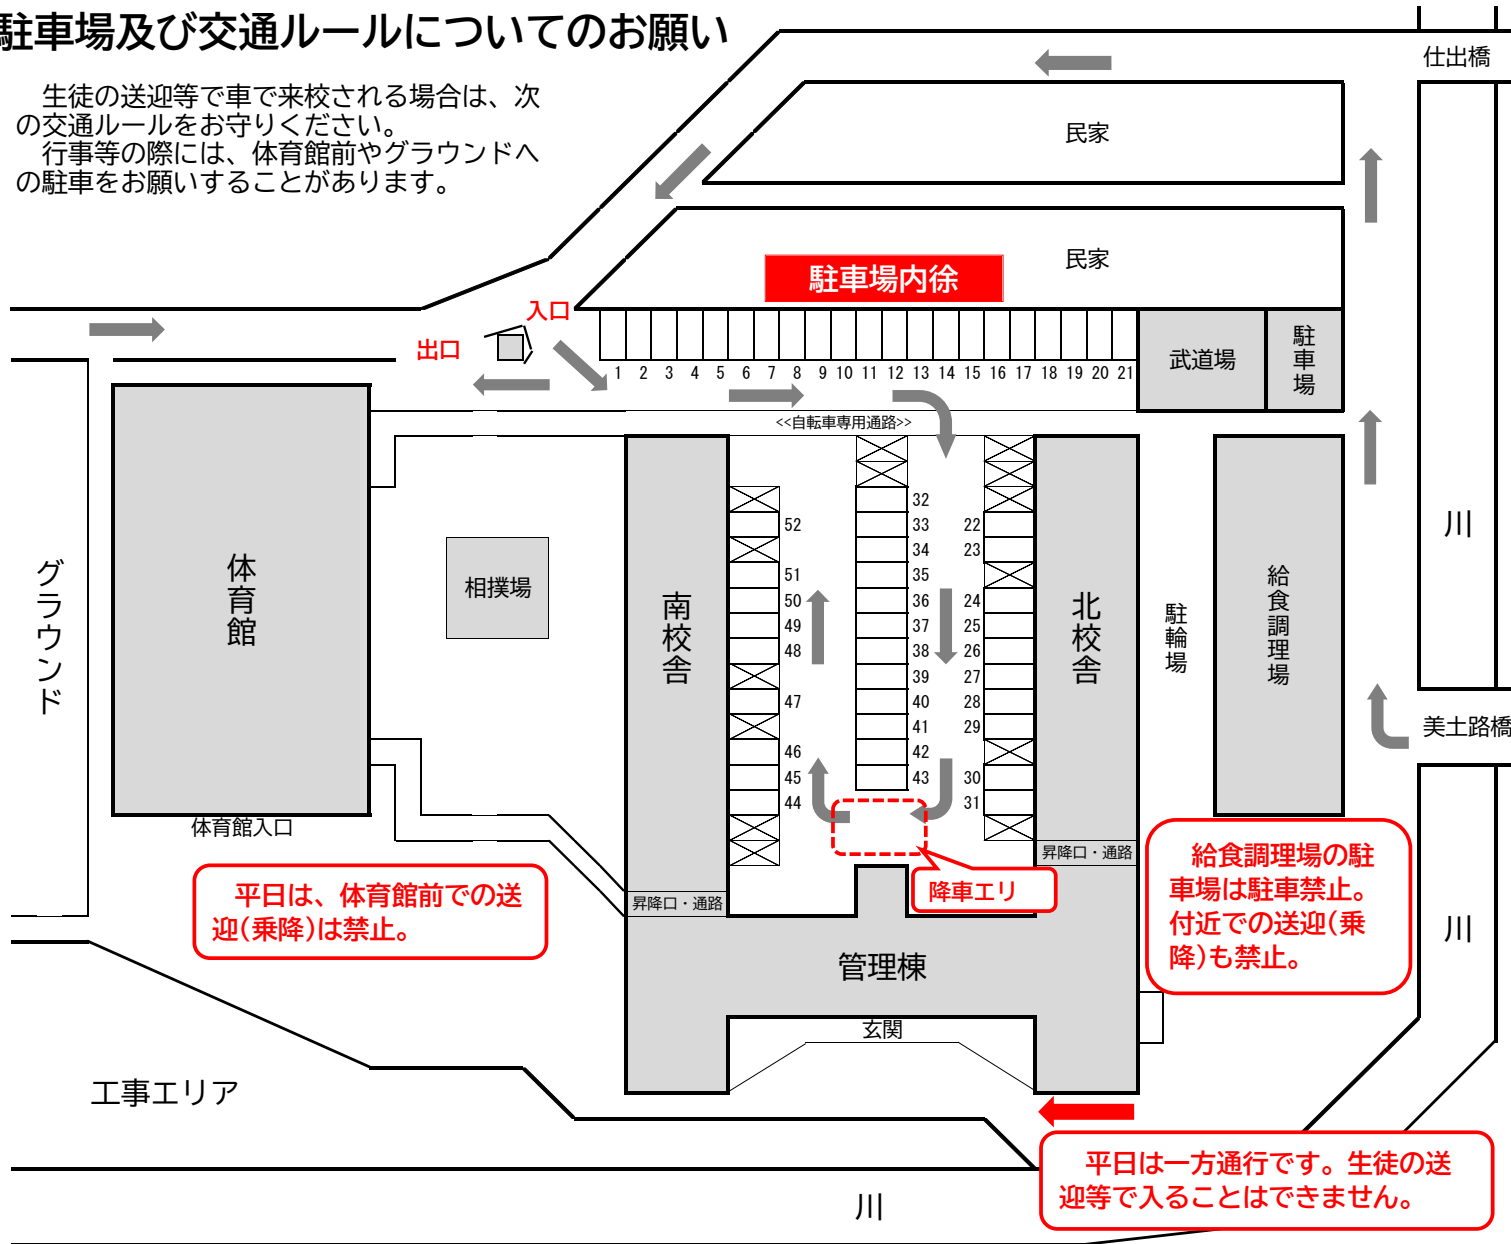

## 駐車場及び交通ルールについてのお願い

生徒の送迎等で車で来校される場合は、次の交通ルールをお守りください。  
行事等の際には、体育館前やグラウンドへの駐車をお願いすることがあります。

平日は、体育館前での送迎(乗降)は禁止。

降車エリ

給食調理場の駐車場は駐車禁止。付近での送迎(乗降)も禁止。

平日は一方通行です。生徒の送迎等で入ることはできません。

## 【交通ルール】

- ① 仕出橋のT字路では、**出ていく車が優先**。入っていく車は待つ。(一時停止)
- ② 喜佐方方面から仕出橋に向けての**車は進入禁止**。逆方向はOK。(吉田中独自ルール)
- ③ **近隣住民の車の出入りを優先**。そのためには**徐行が基本**。
- ④ 登校時、**降車エリア**で降車。  

- ⑤ 自転車通学生は、常に**左側一列通行**。
- ⑥ 自転車通学生は、**進路変更時に左右・後方確認**。場所によっては**一時停止**。
- ⑦ 徒歩通学生は、**右側通行**。その場の状況に応じて一列通行。